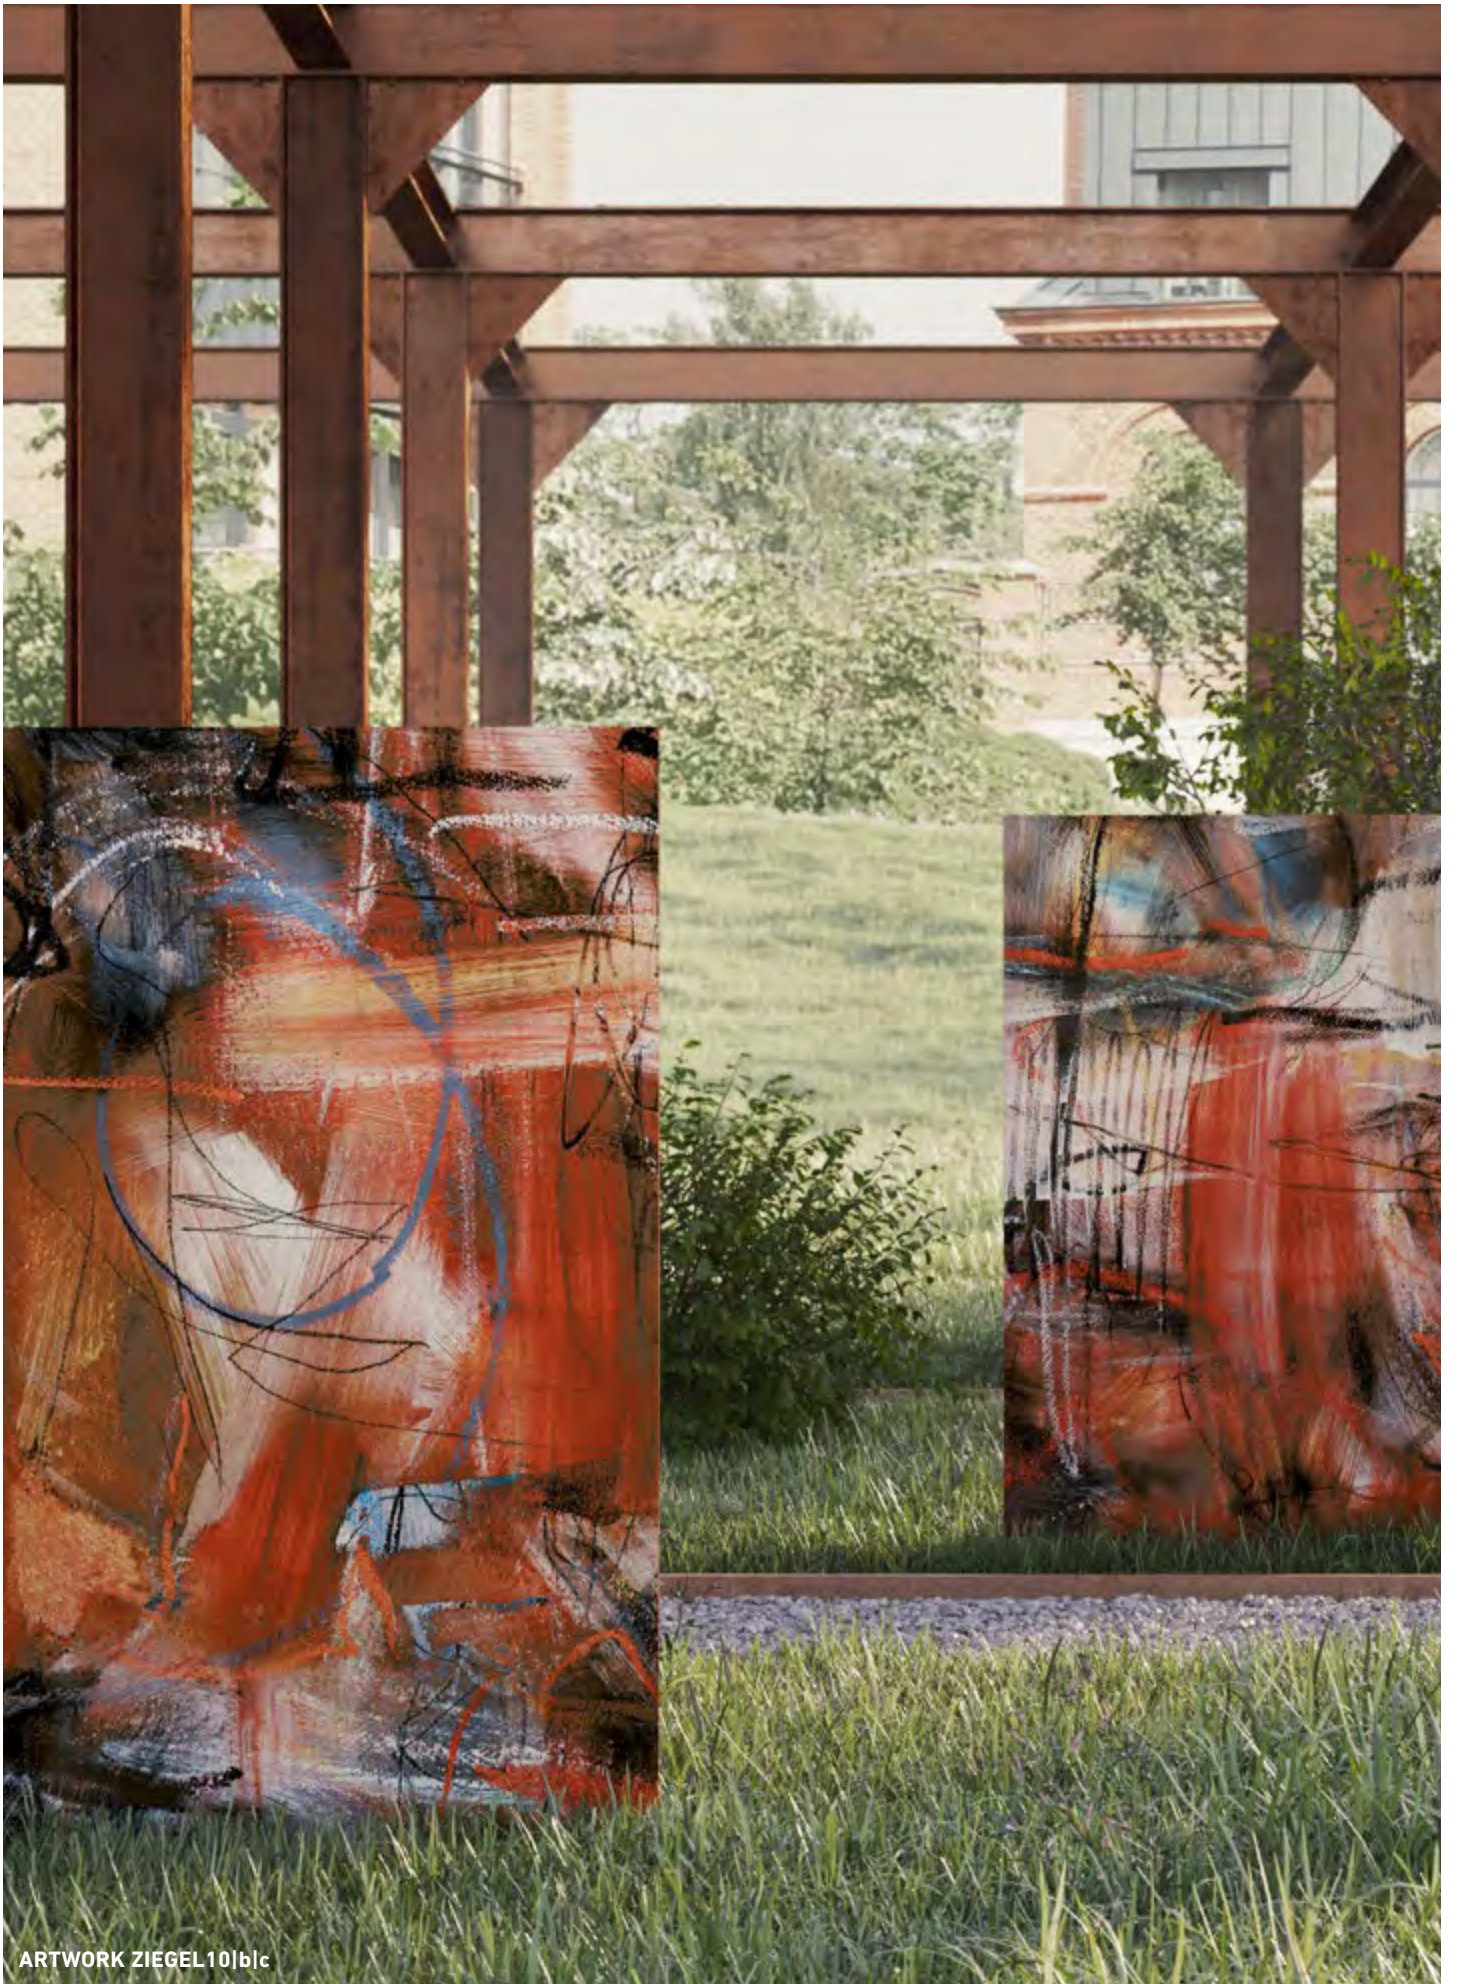

ARTWORK ZIEGEL10|b|c