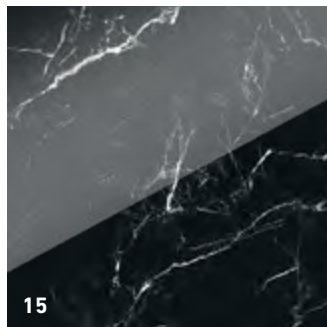

13

14

15

16

17

18

19

20

21

22

- 01 KALMIT SAND Y-K30001
- 02 KALMIT ZEMENT Y-K30002
- 03 KALMIT TAUPE Y-K30003
- 04 KALMIT GRAFIT Y-K30004
- 05 MACCHIATO, poliert Y-K30005
- 06 CREMA, poliert Y-K30006
- 07 EARL GREY, poliert Y-K30007
- 08 NATURE Y-K30008
- 09 HYGGE KIESEL Y-K30017
- 10 HYGGE LAVA Y-K30018
- 11 LIGHT GREY Y-K30009
- 12 STONE GREY Y-K30010
- 13 BETON Y-K30014
- 14 CORTEN Y-K30013
- 15 NERO, poliert Y-K30011
- 16 HYGGE BASALT Y-K30015
- 17 TALO SAND Y-K30049
- 18 TALO CLAY Y-K30050
- 19 DARK Y-K30012
- 20 TALO EARTH Y-K30051
- 21 TALO BASALT Y-K30052
- 22 HYGGE CLAY Y-K30016