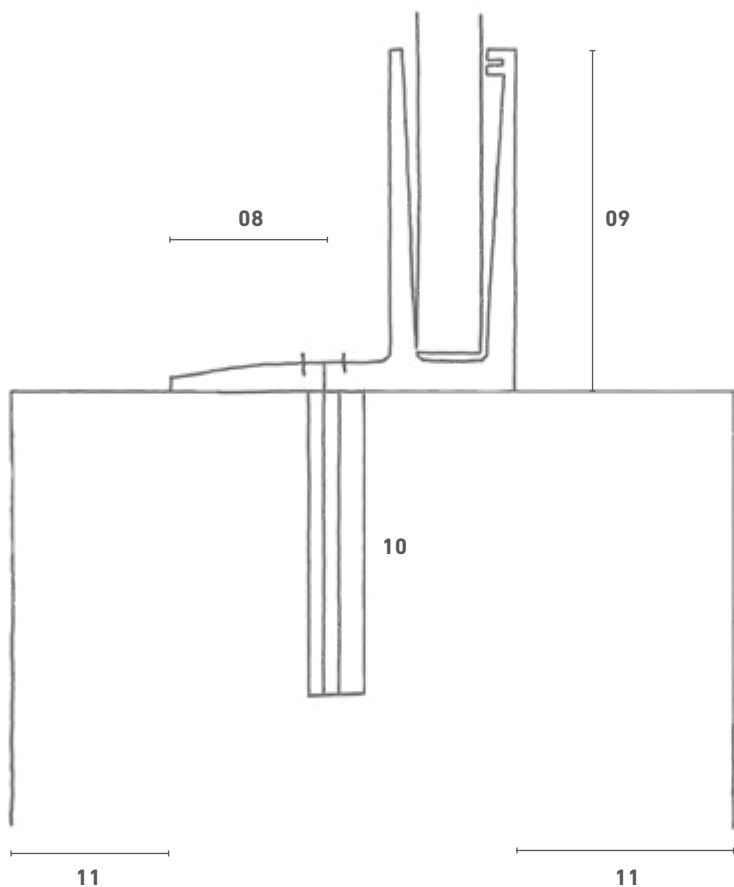

WENN DESIGN AUF TECHNOLOGIE TRIFFT.