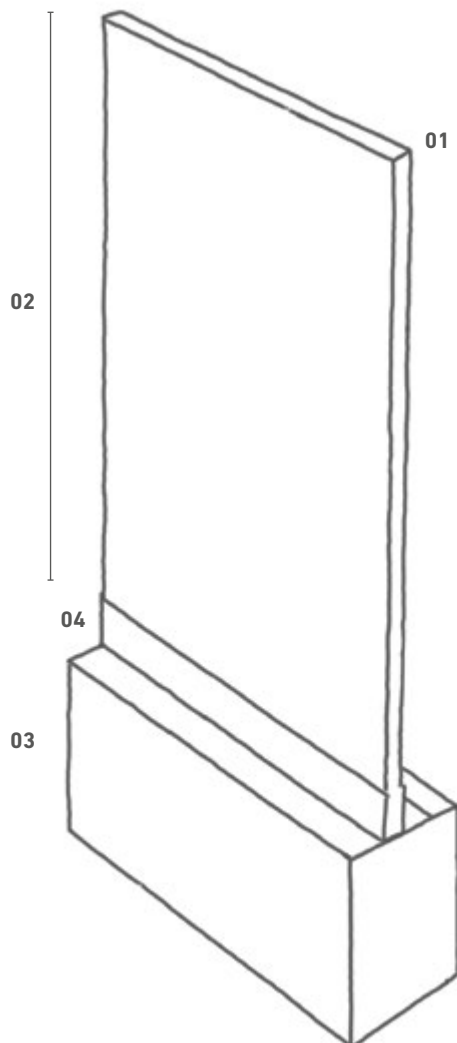

DAS MATERIAL DER NEUEN GENERATION.

SICHER.
EINFACH.
SCHÖN.

BETON

KALMIT ZEMENT

Die **Kerbon Sichtschutzwand** ist in einem Montageblock fest verankert, ohne dass weitere Streben oder zusätzliche Sicherungen benötigt werden. Durch diese Verankerung, ihre geringe Materialstärke und die durchgängig gleichmäßige Oberfläche wirkt sie optisch beeindruckend leicht – bei maximaler Stabilität und Anwendungssicherheit.

- 01 Wandformat:** 120 x 190 cm
- 02 Sichthöhe:** 180 cm
- 03 Fundament:** 120 x 60 x 30 cm
- 04 Alublock:** 120 x 11 x 30 cm
- 05 Gummidichtung**
- 06 Elementschuhe**
- 07 Gegenkeil**
- 08 Platzierung Bohrung:** ca. 50 mm
- 09 Höhe Alublock:** 118,5 mm
- 10 Bohrungstiefe:** mind. 105 mm
- 11 Alublock eingerückt:** mit mind. je 50 mm vorne und hinten.