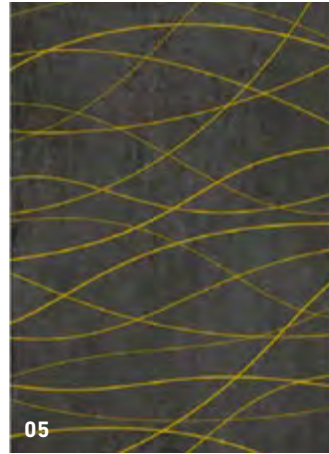

13

14

15

16

17

18

19

20

21

22

- 01 KALMIT SAND Y-K30001
- 02 KALMIT ZEMENT Y-K30002
- 03 KALMIT TAUPE Y-K30003
- 04 KALMIT GRAFIT Y-K30004
- 05 MACCHIATO, poliert Y-K30005
- 06 CREMA, poliert Y-K30006
- 07 EARL GREY, poliert Y-K30007
- 08 NATURE Y-K30008
- 09 HYGGE KIESEL Y-K30017
- 10 HYGGE LAVA Y-K30018
- 11 LIGHT GREY Y-K30009
- 12 STONE GREY Y-K30010
- 13 BETON Y-K30014
- 14 CORTEN Y-K30013
- 15 NERO, poliert Y-K30011
- 16 HYGGE BASALT Y-K30015
- 17 TALO SAND Y-K30049
- 18 TALO CLAY Y-K30050
- 19 DARK Y-K30012
- 20 TALO EARTH Y-K30051
- 21 TALO BASALT Y-K30052
- 22 HYGGE CLAY Y-K30016

ARTWORK ZIEGEL10|b|c

DIE NEUEN
VEREDELTEN.

KERBON. KERAMIK NEU GEDACHT.

Die Veredelungen ergeben nebeneinander ein zusammenhängendes Bild. Sie können jedoch auch vereinzelt schöne Akzente setzen.

- 01 SWING** Kieselmono
 - 02 SWING** Darkmono
 - 03 SWING** Cortenmono
 - 04 SWING** Kieselgold
 - 05 SWING** Darkgold
 - 06 SWING** Cortengold
 - 07 BREEZE** Birch
 - 08|a SEASON** Autumn 1
 - 08|b SEASON** Autumn 2
 - 09|a ARTWORK** Azur 1
 - 09|b ARTWORK** Azur 2
 - 09|c ARTWORK** Azur 3
 - 10|a ARTWORK** Ziegel 1
- (b, c siehe Seite 30)