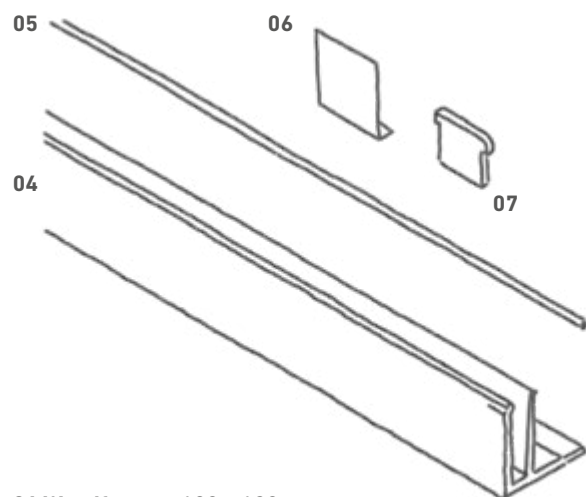

DAS MATERIAL DER NEUEN GENERATION.

SICHER.
EINFACH.
SCHÖN.

BETON

KALMIT ZEMENT

Die **Kerbon Sichtschutzwand** ist in einem Montageblock fest verankert, ohne dass weitere Streben oder zusätzliche Sicherungen benötigt werden. Durch diese Verankerung, ihre geringe Materialstärke und die durchgängig gleichmäßige Oberfläche wirkt sie optisch beeindruckend leicht – bei maximaler Stabilität und Anwendungssicherheit.

- 01 Wandformat:** 120 x 190 cm
- 02 Sichthöhe:** 180 cm
- 03 Fundament:** 120 x 60 x 30 cm
- 04 Alublock:** 120 x 11 x 30 cm
- 05 Gummidichtung**
- 06 Elementschuhe**
- 07 Gegenkeil**
- 08 Platzierung Bohrung:** ca. 50 mm
- 09 Höhe Alublock:** 118,5 mm
- 10 Bohrungstiefe:** mind. 105 mm
- 11 Alublock eingerückt:** mit mind. je 50 mm vorne und hinten.