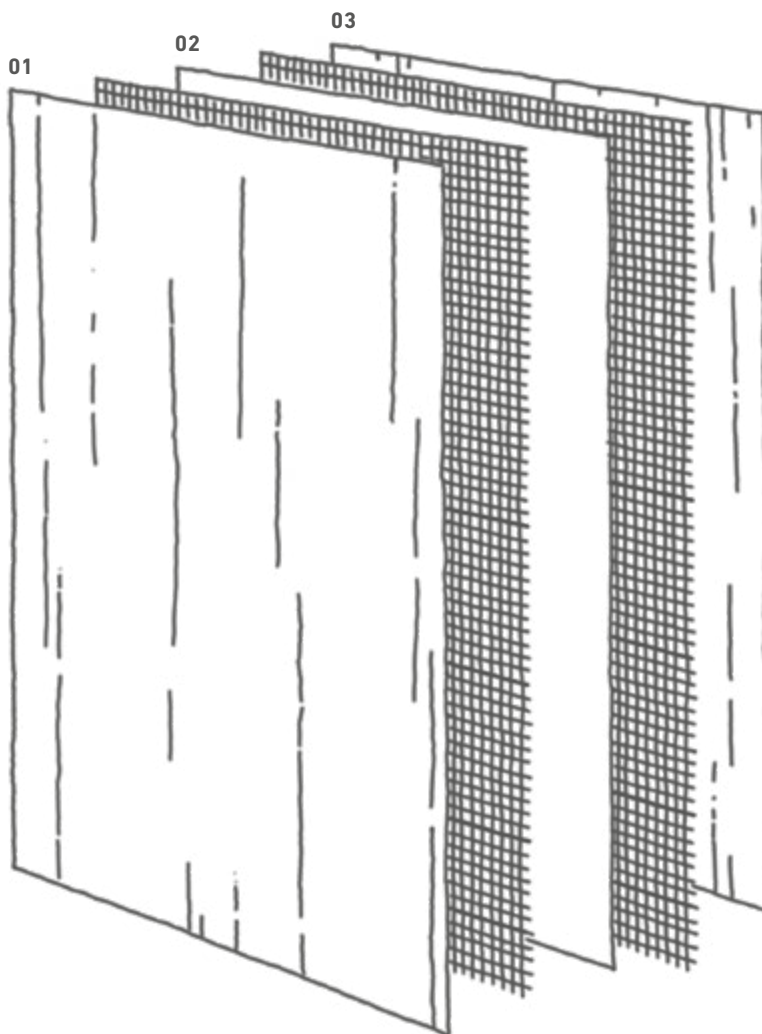

leicht

farbecht

wartungsfrei

robust

langlebig

EINE VERBINDUNG FÜR DIE EWIGKEIT.

01 KERAMIKSCHICHT 6mm
02 SOLID LAYER
03 KERAMIKSCHICHT 6mm

Der eigens entwickelte Solid Layer, der die beiden Elemente verbindet, sorgt für Anwendungssicherheit bei extremen Windlasten und hydrothermischen Einflüssen. Dafür verbinden sich zwei Keramiksichten mit 6 mm Stärke und ein eigens entwickelter Solid Layer zu einer herausragenden Verbundsicherheitskeramik. Kerbon hält Orkanstärke 12 und weit darüber hinaus mühelos stand. Prüfungen haben diese neue Dimension in Bruchsi-cherheit, Langlebigkeit und Flexibilität bestätigt.