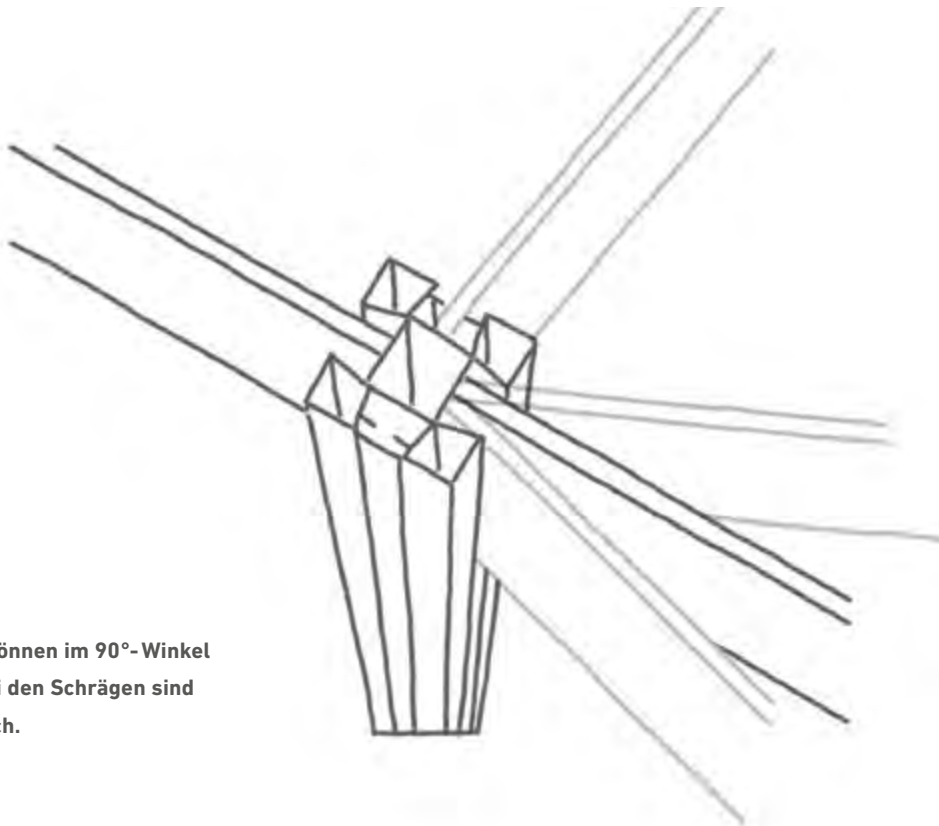

02

03

04

05

06

07

Installiert wird der Sichtschutz mittels einer bewährten Systemlösung mit oberflächenveredelten Pfosten aus witterungsbeständigem Aluminium, das den angemessenen Rahmen für die edlen keramischen Elemente bildet. Mit der innovativen Geometrie der Halterungen können sie flexibel und ganz nach Maß in verschiedenen Winkeln angeordnet werden. In der Kombination ist dieses System vollkommen wartungsfrei, beeindruckend widerstandsfähig und maximal dauerhaft.

FORMAT der Einzelemente:
60 x 120 cm

Die Systempfosten aus Aluminium sind durch die Oberflächenveredelung witterungsbeständig. Ein dauerhaft wartungsfreies Highlight. Mit seiner innovativen Geometrie auf allen vier Seiten können die Sichtschutzelemente nicht nur über Eck, sondern in verschiedenen Winkeln verbaut werden. Das Baukastensystem erfüllt viele Gestaltungswünsche. Es vereint hochwertige Ästhetik, Stabilität und Qualität mit Montagefreundlichkeit. INDIVIDUELLE ZAUNPROJEKTE, GEOMETRISCH, INNOVATIV.