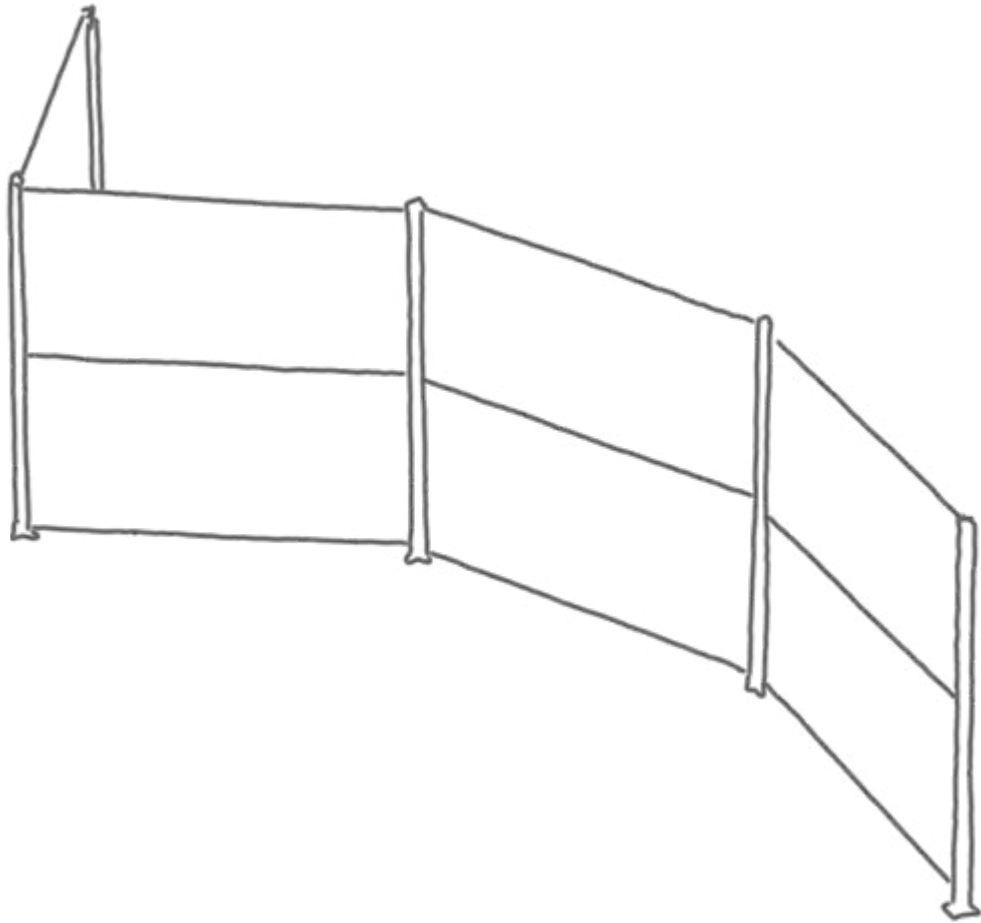

02

03

04

05

06

07

Installiert wird der Sichtschutz mittels einer bewährten Systemlösung mit oberflächenveredelten Pfosten aus witterungsbeständigem Aluminium, das den angemessenen Rahmen für die edlen keramischen Elemente bildet. Mit der innovativen Geometrie der Halterungen können sie flexibel und ganz nach Maß in verschiedenen Winkeln angeordnet werden. In der Kombination ist dieses System vollkommen wartungsfrei, beeindruckend widerstandsfähig und maximal dauerhaft.

FORMAT der Einzelemente:
60 x 120 cm

Die Systempfosten aus Aluminium sind durch die Oberflächenveredelung witterungsbeständig. Ein dauerhaft wartungsfreies Highlight. Mit seiner innovativen Geometrie auf allen vier Seiten können die Sichtschutzelemente nicht nur über Eck, sondern in verschiedenen Winkeln verbaut werden. Das Baukastensystem erfüllt viele Gestaltungswünsche. Es vereint hochwertige Ästhetik, Stabilität und Qualität mit Montagefreundlichkeit. INDIVIDUELLE ZAUNPROJEKTE, GEOMETRISCH, INNOVATIV.