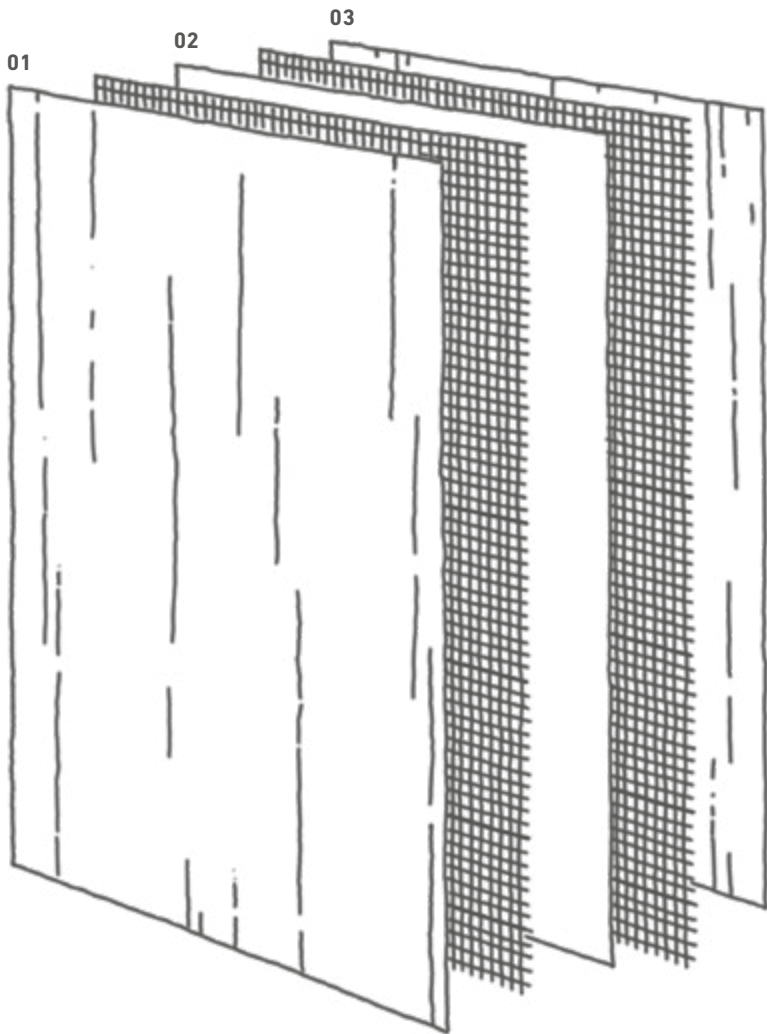

BRUCHSICHER UND FLEXIBEL.