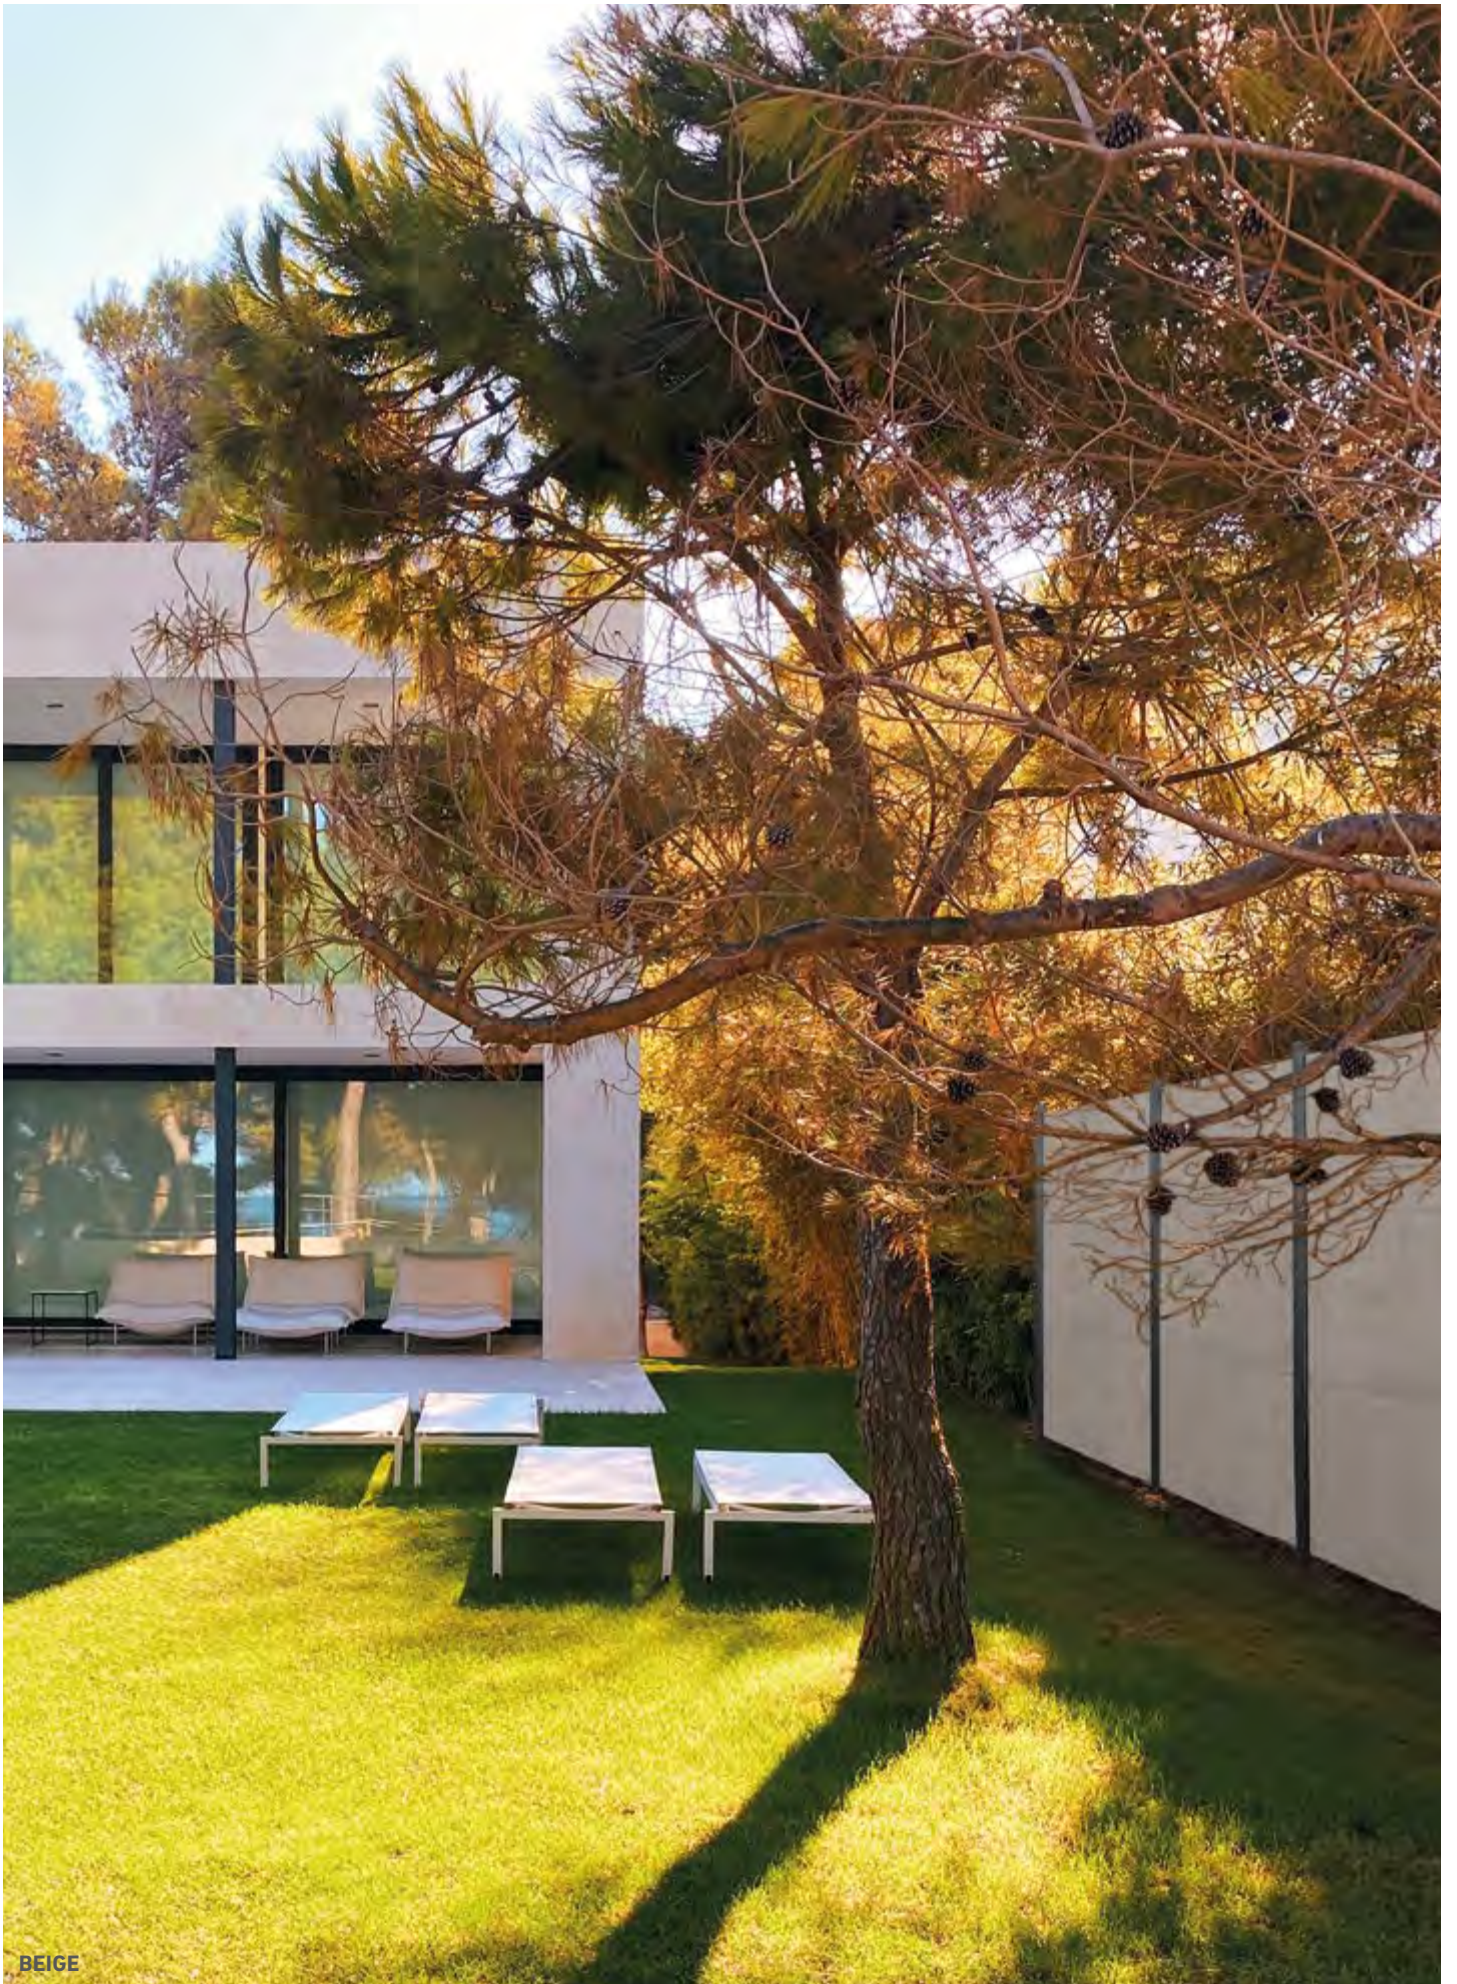

Auszeichnungen 26

Ihrem Garten oder Ihrer Terrasse gibt Kerbon genau die persönliche Note, die Sie sich für Ihren Sichtschutz wünschen. Ein innovativer Werkstoff, der als Verbund von Keramik und Solid Layer entwickelt wurde.

PRIVATSPHÄRE
IN IHRER
SCHÖNSTEN
FORM.

ELEGANT
UND
BESTÄNDIG.

GRAU

Es verliert zu keiner Zeit an Form oder Farbe und ist durchgängig wetterfest. Die beeindruckende Langlebigkeit macht es gegenüber anderen Systemen besonders nachhaltig. Zudem bedarf es keinerlei zusätzlicher Pflege wie regelmäßige Anstriche oder chemische Reinigung, da die Keramik resistent gegen organische wie mechanische Einwirkungen ist. Kerbon – unwiderstehlich in der Optik, unvergänglich im Material, komfortabel in der Handhabung. SOLIDES SYSTEM, SAUBERE SACHE.

Kerbon, ein gänzlich neuartiges Material, das dem Gartenbau mehr Möglichkeiten für Gestaltungskonzepte bietet. Es ist die wohl eleganteste und beständigste Form, mehr Privatsphäre zu schaffen. Dabei punktet die keramische Oberfläche mit ihren Eigenschaften ganz besonders hinsichtlich Nachhaltigkeit. Einmal installiert, verleiht das Sichtschutzsystem dem Außenbereich ein angenehm wohnliches Ambiente – und dabei ist es nicht nur zeitlos schön, sondern auch beständig in Stil und Funktion. EINE FUSION AUS ÄSTHETIK UND FUNKTION.