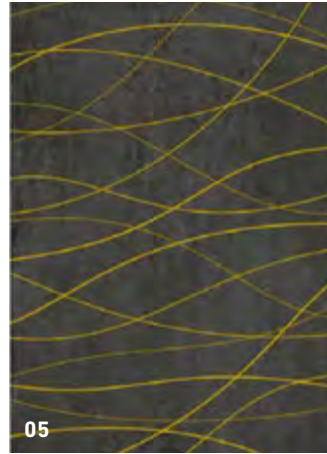

13

14

15

16

17

18

19

20

21

22

- 01 KALMIT SAND Y-K30001
- 02 KALMIT ZEMENT Y-K30002
- 03 KALMIT TAUPE Y-K30003
- 04 KALMIT GRAFIT Y-K30004
- 05 MACCHIATO, poliert Y-K30005
- 06 CREMA, poliert Y-K30006
- 07 EARL GREY, poliert Y-K30007
- 08 NATURE Y-K30008
- 09 HYGGE KIESEL Y-K30017
- 10 HYGGE LAVA Y-K30018
- 11 LIGHT GREY Y-K30009
- 12 STONE GREY Y-K30010
- 13 BETON Y-K30014
- 14 CORTEN Y-K30013
- 15 NERO, poliert Y-K30011
- 16 HYGGE BASALT Y-K30015
- 17 TALO SAND Y-K30049
- 18 TALO CLAY Y-K30050
- 19 DARK Y-K30012
- 20 TALO EARTH Y-K30051
- 21 TALO BASALT Y-K30052
- 22 HYGGE CLAY Y-K30016

ARTWORK ZIEGEL10|b|c

DIE NEUEN
VEREDELTEN.

KERBON. KERAMIK NEU GEDACHT.

Die Veredelungen ergeben nebeneinander ein zusammenhängendes Bild. Sie können jedoch auch vereinzelt schöne Akzente setzen.

- 01 SWING** Kieselmono
 - 02 SWING** Darkmono
 - 03 SWING** Cortenmono
 - 04 SWING** Kieselgold
 - 05 SWING** Darkgold
 - 06 SWING** Cortengold
 - 07 BREEZE** Birch
 - 08|a SEASON** Autumn 1
 - 08|b SEASON** Autumn 2
 - 09|a ARTWORK** Azur 1
 - 09|b ARTWORK** Azur 2
 - 09|c ARTWORK** Azur 3
 - 10|a ARTWORK** Ziegel 1
- (b, c siehe Seite 30)