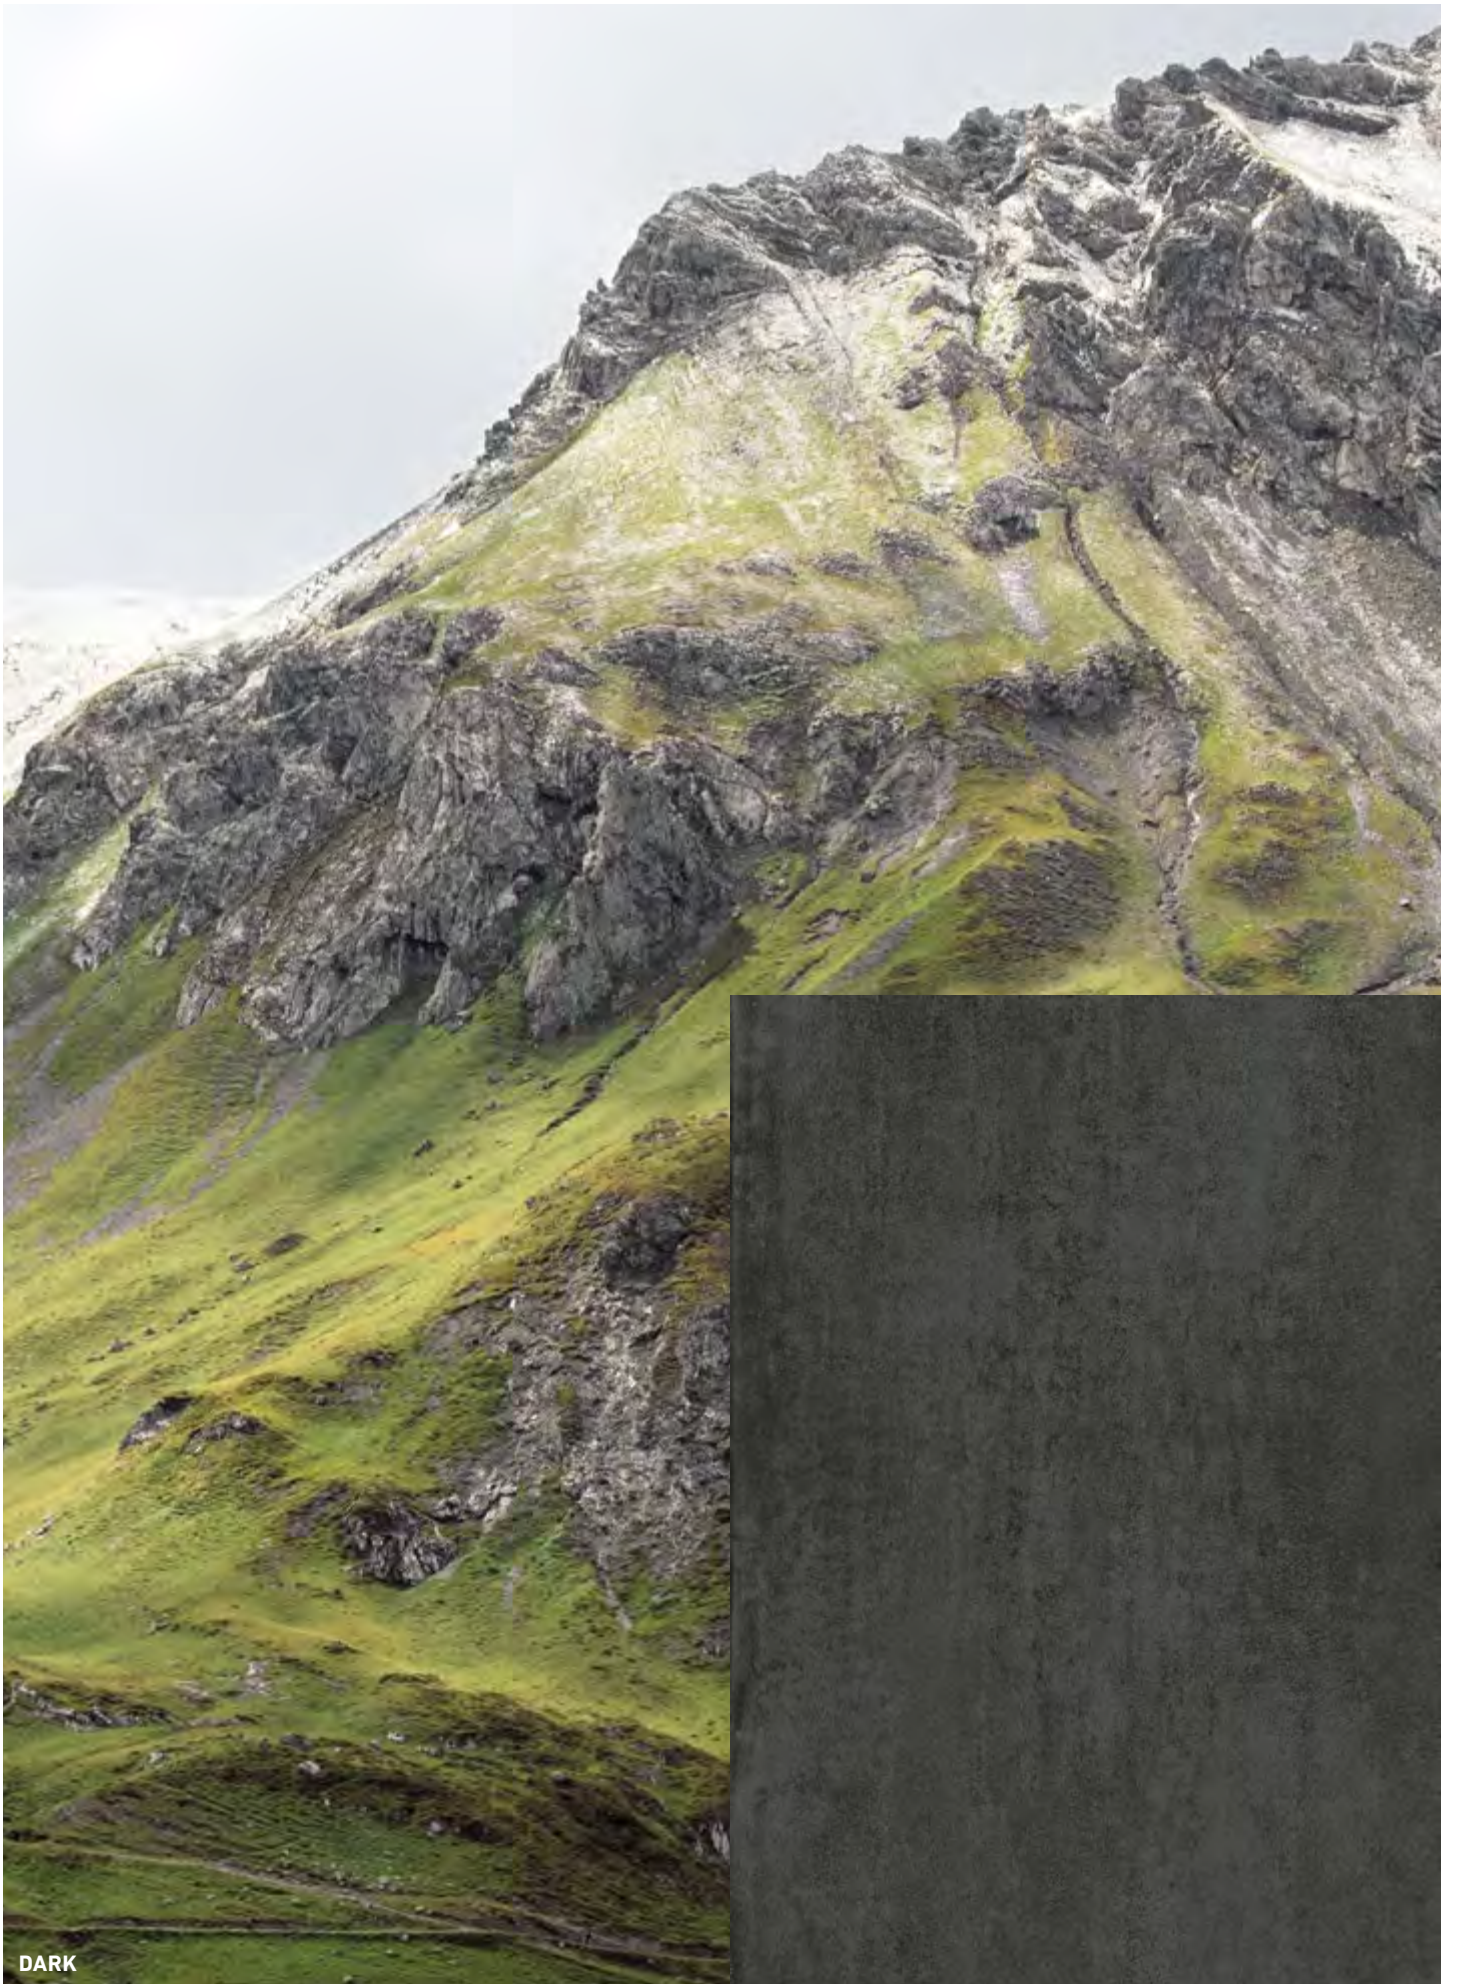

SICHT SCHUTZ WAND

Innovation 4
Designs 7–15
Eigenschaften 10
Technologie 16–20
Materialaufbau 21
Gartendusche 22–27
Farben und Oberflächen 28–29
Veredelungen 30–33
Auszeichnungen 34

Kerbon ist nicht nur ein verlässlicher Blick- und Windschutz. Mit seiner keramischen Oberfläche und einer Materialstärke von nur 14 mm wird die freistehende **Kerbon Sichtschutzwand** im wahrsten Sinne des Wortes zum Blickfang. Ein Designobjekt, das völlig neue Gestaltungsmöglichkeiten eröffnet. Erhältlich in den verschiedensten Farben und Designs – genau so individuell wie Sie und ihr WohnFreiraum. **STYLISCH & BESTÄNDIG.**

AUSSER-
GEWÖHNLICHES
DESIGN.
GEMACHT
FÜR DIE
EWIGKEIT.

SO SCHÖN
KANN
INNOVATION
SEIN.

Karbon ist Keramik einer völlig neuen Generation. Mit einem speziellen Verbundverfahren wurde ein neuer Werkstoff entwickelt. Eine Kombination aus Keramik und Solid Layer, welches völlig neue Gestaltungsmöglichkeiten eröffnet. Die Leichtigkeit des Materials, Belastbarkeit und Bruchsicherheit ist von beeindruckender Dauer, denn die Keramik ist auf Beständigkeit und Langlebigkeit ausgelegt. Sie ist besonders pflegeleicht, UV-beständig, farbecht und vollkommen wartungsfrei. Karbon muss nicht intensiv gereinigt oder ersetzt werden, sondern behält stets seinen ästhetisch exklusiven Charakter, der gegen alle Witterungen besteht. SOLIDE, WETTERFEST, LANGLEBIG.

DAS
MATERIAL
DER
NEUEN
GENERATION.

SICHER.
EINFACH.
SCHÖN.

BETON

KALMIT ZEMENT

Die **Kerbon Sichtschutzwand** ist in einem Montageblock fest verankert, ohne dass weitere Streben oder zusätzliche Sicherungen benötigt werden. Durch diese Verankerung, ihre geringe Materialstärke und die durchgängig gleichmäßige Oberfläche wirkt sie optisch beeindruckend leicht – bei maximaler Stabilität und Anwendungssicherheit.