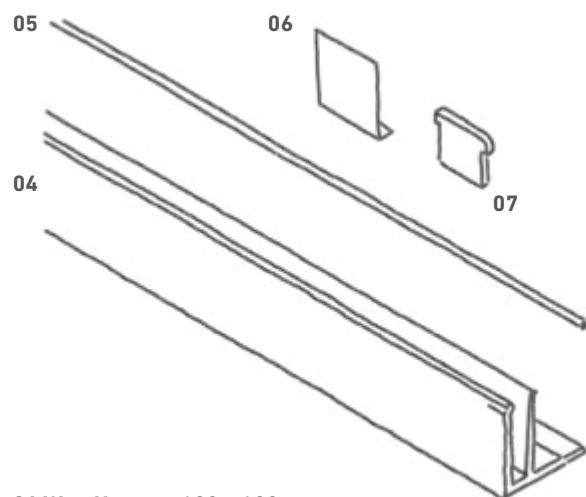

DAS
MATERIAL
DER
NEUEN
GENERATION.

SICHER.
EINFACH.
SCHÖN.

BETON

KALMIT ZEMENT

Die **Kerbon Sichtschutzwand** ist in einem Montageblock fest verankert, ohne dass weitere Streben oder zusätzliche Sicherungen benötigt werden. Durch diese Verankerung, ihre geringe Materialstärke und die durchgängig gleichmäßige Oberfläche wirkt sie optisch beeindruckend leicht – bei maximaler Stabilität und Anwendungssicherheit.

- 01 Wandformat:** 120 x 190 cm
- 02 Sichthöhe:** 180 cm
- 03 Fundament:** 120 x 60 x 30 cm
- 04 Alublock:** 120 x 11 x 30 cm
- 05 Gummidichtung**
- 06 Elementschuhe**
- 07 Gegenkeil**
- 08 Platzierung Bohrung:** ca. 50 mm
- 09 Höhe Alublock:** 118,5 mm
- 10 Bohrungstiefe:** mind. 105 mm
- 11 Alublock eingerückt:** mit mind. je 50 mm vorne und hinten.