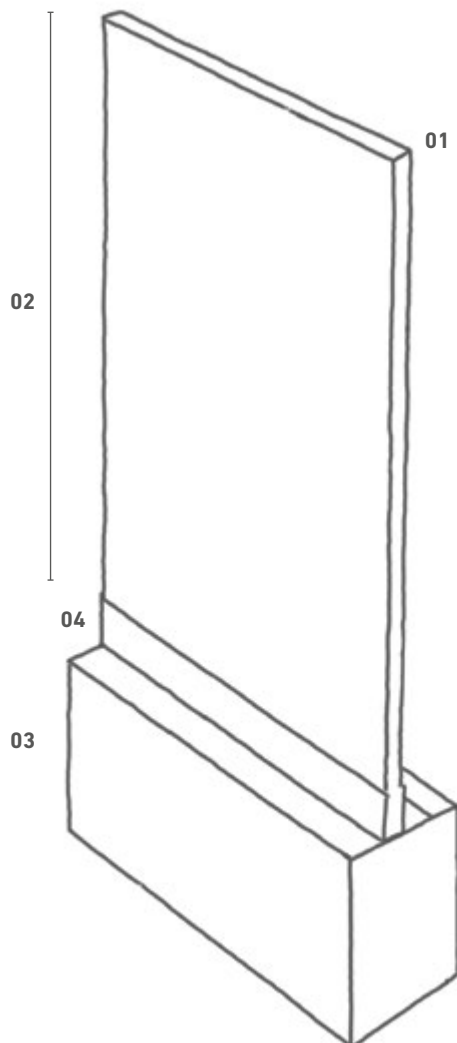

DAS
MATERIAL
DER
NEUEN
GENERATION.

SICHER.
EINFACH.
SCHÖN.

BETON

KALMIT ZEMENT

Die **Kerbon Sichtschutzwand** ist in einem Montageblock fest verankert, ohne dass weitere Streben oder zusätzliche Sicherungen benötigt werden. Durch diese Verankerung, ihre geringe Materialstärke und die durchgängig gleichmäßige Oberfläche wirkt sie optisch beeindruckend leicht – bei maximaler Stabilität und Anwendungssicherheit.

- 01 Wandformat:** 120 x 190 cm
- 02 Sichthöhe:** 180 cm
- 03 Fundament:** 120 x 60 x 30 cm
- 04 Alublock:** 120 x 11 x 30 cm
- 05 Gummidichtung**
- 06 Elementschuhe**
- 07 Gegenkeil**
- 08 Platzierung Bohrung:** ca. 50 mm
- 09 Höhe Alublock:** 118,5 mm
- 10 Bohrungstiefe:** mind. 105 mm
- 11 Alublock eingerückt:** mit mind. je 50 mm vorne und hinten.