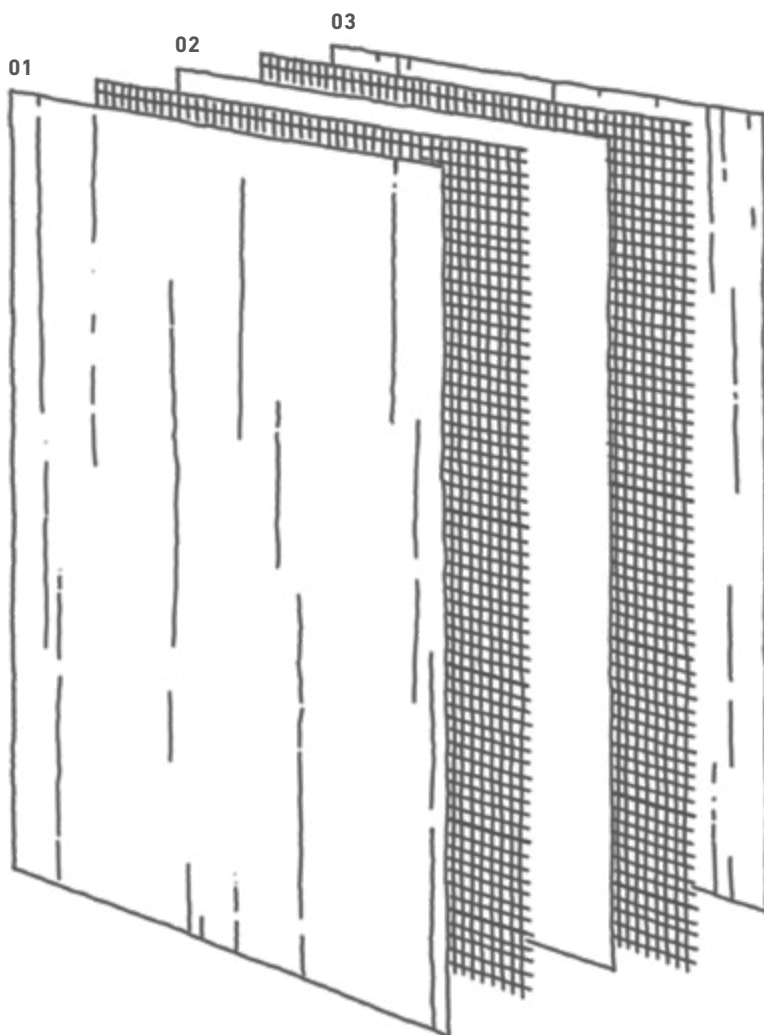

- 01 Wandformat:** 120 x 190 cm
- 02 Sichthöhe:** 180 cm
- 03 Fundament:** 120 x 60 x 30 cm
- 04 Alublock:** 120 x 11 x 30 cm
- 05 Gummidichtung**
- 06 Elementschuhe**
- 07 Gegenkeil**
- 08 Platzierung Bohrung:** ca. 50 mm
- 09 Höhe Alublock:** 118,5 mm
- 10 Bohrungstiefe:** mind. 105 mm
- 11 Alublock eingerückt:** mit mind. je 50 mm vorne und hinten.

leicht

farbecht

wartungsfrei

robust

langlebig

EINE VERBINDUNG FÜR DIE EWIGKEIT.

01 KERAMIKSCHICHT 6mm
02 SOLID LAYER
03 KERAMIKSCHICHT 6mm

Der eigens entwickelte Solid Layer, der die beiden Elemente verbindet, sorgt für Anwendungssicherheit bei extremen Windlasten und hydrothermischen Einflüssen. Dafür verbinden sich zwei Keramiksichten mit 6 mm Stärke und ein eigens entwickelter Solid Layer zu einer herausragenden Verbundsicherheitskeramik. Kerbon hält Orkanstärke 12 und weit darüber hinaus mühelos stand. Prüfungen haben diese neue Dimension in Bruchsi-cherheit, Langlebigkeit und Flexibilität bestätigt.