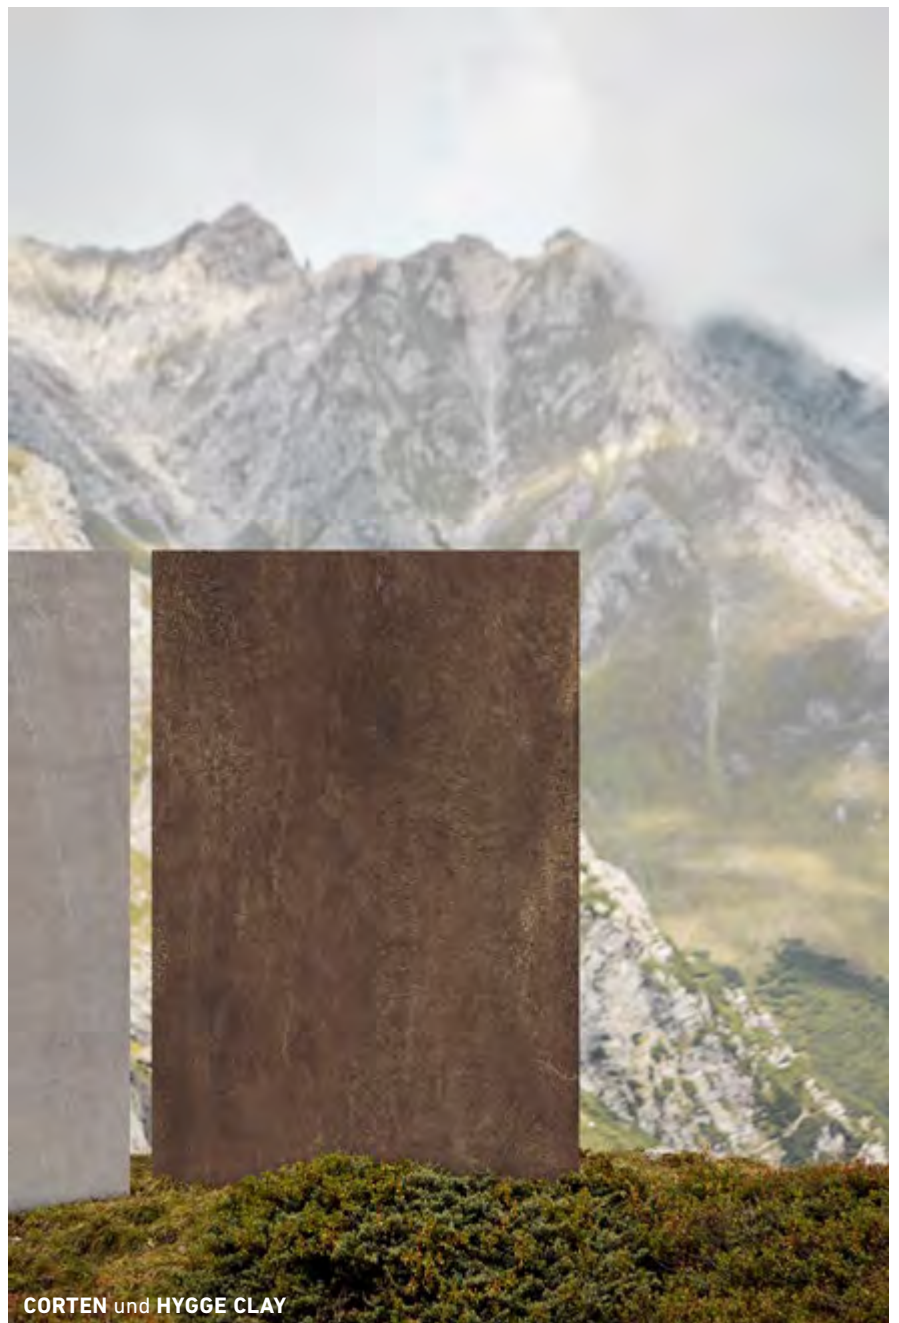

SICHT SCHUTZ WAND

Innovation 4
Designs 7–15
Eigenschaften 10
Technologie 16–20
Materialaufbau 21
Gartendusche 22–27
Farben und Oberflächen 28–29
Veredelungen 30–33
Auszeichnungen 34

Kerbon ist nicht nur ein verlässlicher Blick- und Windschutz. Mit seiner keramischen Oberfläche und einer Materialstärke von nur 14 mm wird die freistehende **Kerbon Sichtschutzwand** im wahrsten Sinne des Wortes zum Blickfang. Ein Designobjekt, das völlig neue Gestaltungsmöglichkeiten eröffnet. Erhältlich in den verschiedensten Farben und Designs – genau so individuell wie Sie und ihr WohnFreiraum. **STYLISCH & BESTÄNDIG.**

AUSSER-
GEWÖHNLICHES
DESIGN.
GEMACHT
FÜR DIE
EWIGKEIT.

SO SCHÖN
KANN
INNOVATION
SEIN.

Karbon ist Keramik einer völlig neuen Generation. Mit einem speziellen Verbundverfahren wurde ein neuer Werkstoff entwickelt. Eine Kombination aus Keramik und Solid Layer, welches völlig neue Gestaltungsmöglichkeiten eröffnet. Die Leichtigkeit des Materials, Belastbarkeit und Bruchsicherheit ist von beeindruckender Dauer, denn die Keramik ist auf Beständigkeit und Langlebigkeit ausgelegt. Sie ist besonders pflegeleicht, UV-beständig, farbecht und vollkommen wartungsfrei. Karbon muss nicht intensiv gereinigt oder ersetzt werden, sondern behält stets seinen ästhetisch exklusiven Charakter, der gegen alle Witterungen besteht. SOLIDE, WETTERFEST, LANGLEBIG.

DAS
MATERIAL
DER
NEUEN
GENERATION.

SICHER.
EINFACH.
SCHÖN.

BETON

KALMIT ZEMENT

Die **Kerbon Sichtschutzwand** ist in einem Montageblock fest verankert, ohne dass weitere Streben oder zusätzliche Sicherungen benötigt werden. Durch diese Verankerung, ihre geringe Materialstärke und die durchgängig gleichmäßige Oberfläche wirkt sie optisch beeindruckend leicht – bei maximaler Stabilität und Anwendungssicherheit.